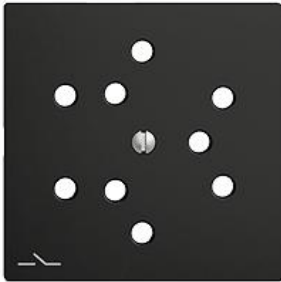

## EDIZIOdue colore

### Abdeckset Für Dreifach-Steckdose Typ 12, getrennt

#### Farbe:

 crema

 orange

 coffee

 schwarz

 weiss

 hellgrau

 dunkelgrau

#### Bauart:

 F

 FMI

**Feller-NR:** 920-82303.F.S.K.60

**E-NR:** 378 079 950

**EAN:** 7611386872230

Abdeckset - Für Dreifach-Steckdose Typ 12, getrennt -  
Mit Shutter - Ohne Abdeckrahmen - F - schwarz - IP20 -  
60 x 60 mm