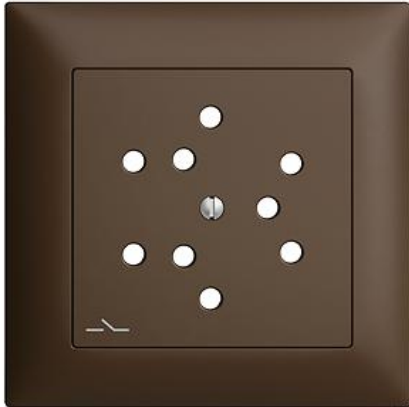

EDIZIOdue colore

Abdeckset Für Dreifach-Steckdose Typ 12, getrennt

Farbe:

 crema

 orange

 coffee

 schwarz

 weiss

 hellgrau

 dunkelgrau

Bauart:

 F

 FMI

Feller-NR: 920-82303.FMI.S.K.57

E-NR: 378 331 890

EAN: 7611386847351

Abdeckset - Für Dreifach-Steckdose Typ 12, getrennt -
Mit Shutter - Mit Abdeckrahmen - FMI - coffee - IP20 -
88 x 88 mm

Ausführung:	sonstige
Halogenfrei:	Ja
Verwendung:	sonstige
Werkstoffgüte:	Thermoplast
Ausführung der Oberfläche:	matt
Geeignet für Schutzart (IP):	IP20
Werkstoff:	Kunststoff
Befestigungsart:	Schraubbefestigung
Kontrollfenster/Lichtauslass:	Nein

Zerlegung:

	Name / Kategorie	Feller-Nr / E-NR
	Abdeckrahmen EDIZIOdue colore - Mit EDIZIOdue Einheitsausschnitt - 88 x 88 mm - coffee	2911.FMI.57 334 911 890
	Abdeckset - Für Dreifach-Steckdose Typ 12, getrennt - Mit Shutter - Ohne Abdeckrahmen - F - coffee	920-82303.F.S.K.57 378 079 890