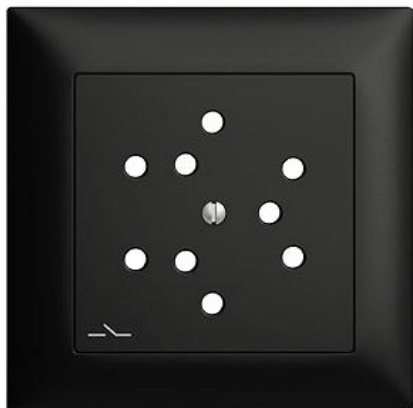

## EDIZIOdue colore

### Abdeckset Für Dreifach-Steckdose Typ 12, getrennt

#### Farbe:

 crema

 orange

 coffee

 schwarz

 weiss

 hellgrau

 dunkelgrau

#### Bauart:

 F

 FMI

**Feller-NR:** 920-82303.FMI.S.K.60

**E-NR:** 378 331 950

**EAN:** 7611386939810

Abdeckset - Für Dreifach-Steckdose Typ 12, getrennt -  
Mit Shutter - Mit Abdeckrahmen - FMI - schwarz - IP20 -  
88 x 88 mm