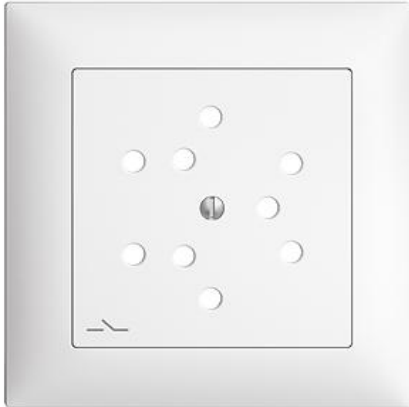

### Abdeckset Für Dreifach-Steckdose Typ 12, getrennt

**Farbe:**

 crema

 orange

 coffee

 schwarz

 weiss

 hellgrau

 dunkelgrau

**Bauart:**

 F

 FMI

**Feller-NR:** 920-82303.FMI.S.K.61

**E-NR:** 378 331 000

**EAN:** 7611386939827

Abdeckset - Für Dreifach-Steckdose Typ 12, getrennt -  
Mit Shutter - Mit Abdeckrahmen - FMI - weiss - IP20 -  
88 x 88 mm

<b>Ausführung:</b>	sonstige
<b>Halogenfrei:</b>	Ja
<b>Verwendung:</b>	sonstige
<b>Werkstoffgüte:</b>	Thermoplast
<b>Ausführung der Oberfläche:</b>	matt
<b>Geeignet für Schutzart (IP):</b>	IP20
<b>Werkstoff:</b>	Kunststoff
<b>Befestigungsart:</b>	Schraubbefestigung
<b>Kontrollfenster/Lichtauslass:</b>	Nein

**Zerlegung:**

	<b>Name / Kategorie</b>	<b>Feller-Nr / E-NR</b>
	Abdeckset - Für Dreifach-Steckdose Typ 12, getrennt - Mit Shutter - Ohne Abdeckrahmen - F - weiss	920-82303.F.S.K.61 378 079 000
	Abdeckrahmen EDIZIOdue colore - Mit EDIZIOdue Einheitsausschnitt - 88 x 88 mm - weiss	2911.FMI.61 334 911 000