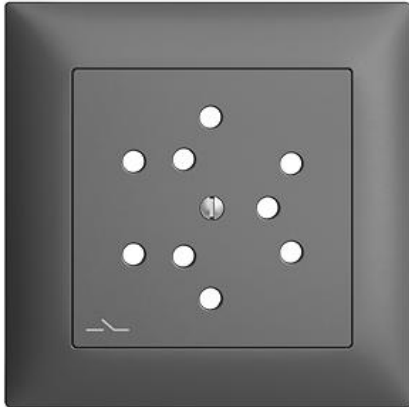

EDIZIOdue colore

Abdeckset Für Dreifach-Steckdose Typ 12, getrennt

Farbe:

 crema

 orange

 coffee

 schwarz

 weiss

 hellgrau

 dunkelgrau

Bauart:

 F

 FMI

Feller-NR: 920-82303.FMI.S.K.67

E-NR: 378 331 040

EAN: 7611386939841

Abdeckset - Für Dreifach-Steckdose Typ 12, getrennt -
Mit Shutter - Mit Abdeckrahmen - FMI - dunkelgrau -
IP20 - 88 x 88 mm

Ausführung:	sonstige
Halogenfrei:	Ja
Verwendung:	sonstige
Werkstoffgüte:	Thermoplast
Ausführung der Oberfläche:	matt
Geeignet für Schutzart (IP):	IP20
Werkstoff:	Kunststoff
Befestigungsart:	Schraubbefestigung
Kontrollfenster/Lichtauslass:	Nein

Zerlegung:

	Name / Kategorie	Feller-Nr / E-NR
	Abdeckset - Für Dreifach-Steckdose Typ 12, getrennt - Mit Shutter - Ohne Abdeckrahmen - F - dunkelgrau	920-82303.F.S.K.67 378 079 040
	Abdeckrahmen EDIZIOdue colore - Mit EDIZIOdue Einheitsausschnitt - 88 x 88 mm - dunkelgrau	2911.FMI.67 334 911 040