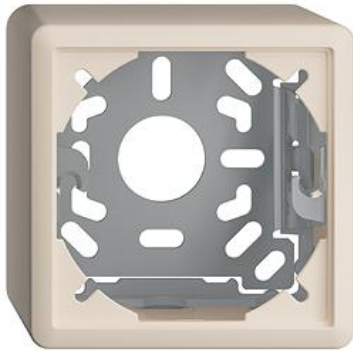

## EDIZIOdue colore

### Kappe mit Befestigungsbügel für FX-Apparate

**Farbe:**

 crema

 orange

 coffee

 schwarz

 weiss

 hellgrau

 dunkelgrau

**Bauart:**

 Bestandteil

**Feller-NR:** 985.FX.54.35

**E-NR:** 283 901 010

**EAN:** 7611386656564

Kappe mit Befestigungsbügel für FX-Apparate - Für 1  
Apparat - Anbauhöhe 54 mm - FX.54 - crema - 74 x 74  
mm

**Zusammenstellung:** Aufputz-Rahmen mit loser Bodenplatte

**Halogenfrei:** Ja

**Anzahl der Einheiten:** 1

**Werkstoffgüte:** Thermoplast

**Gerätebreite:** 74 mm

**Gerätehöhe:** 74 mm

**Gerätetiefe:** 54 mm